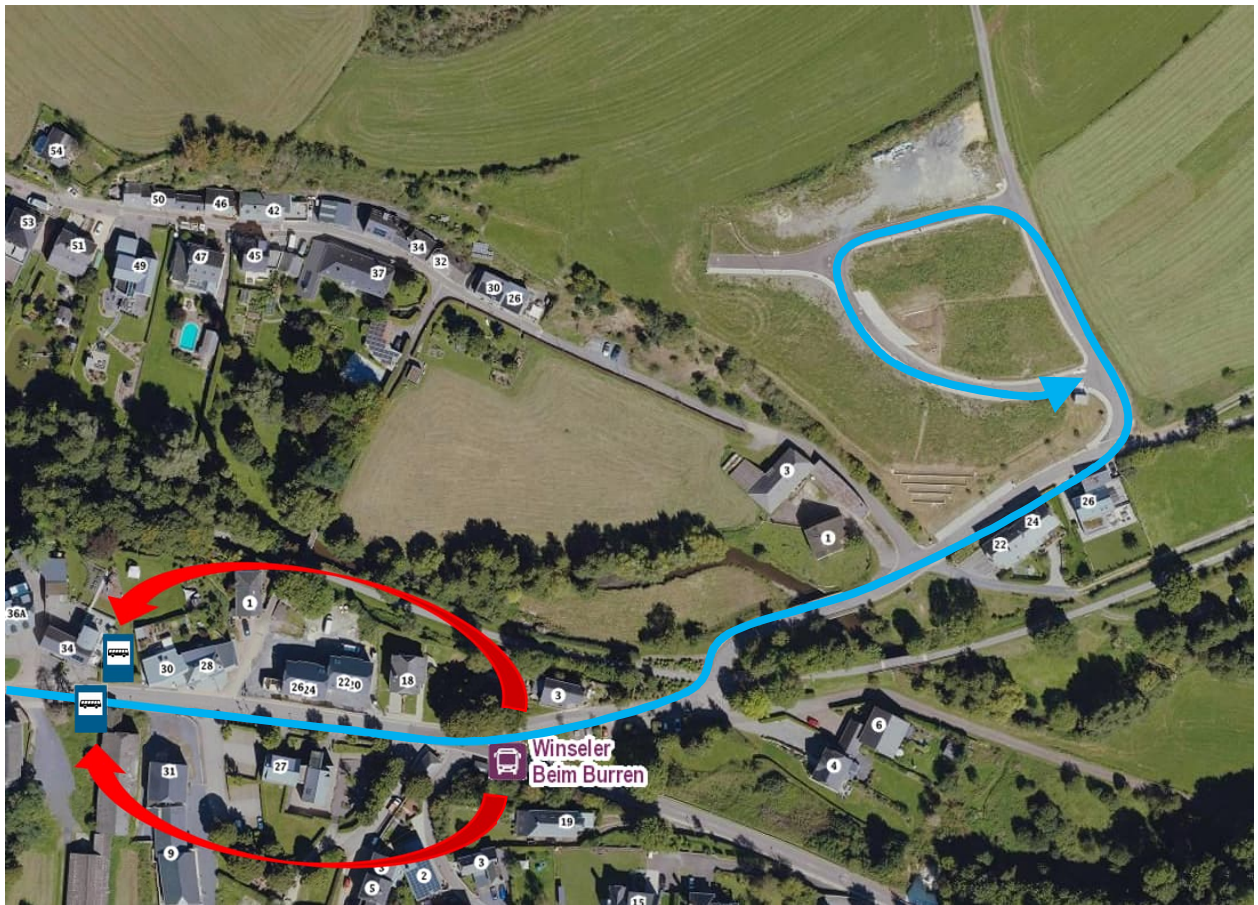

LE GOUVERNEMENT DU GRAND-DUCHÉ DE LUXEMBOURG
Ministère de la Mobilité et des Travaux publics
Administration des transports publics
Service Transports RGTR

Copies: Gare de Luxembourg.
Permanence, Service Transports RGTR.
Exploitant(s) RGTR concerné(s).
Administration(s) Communale(s) de: Wiltz.