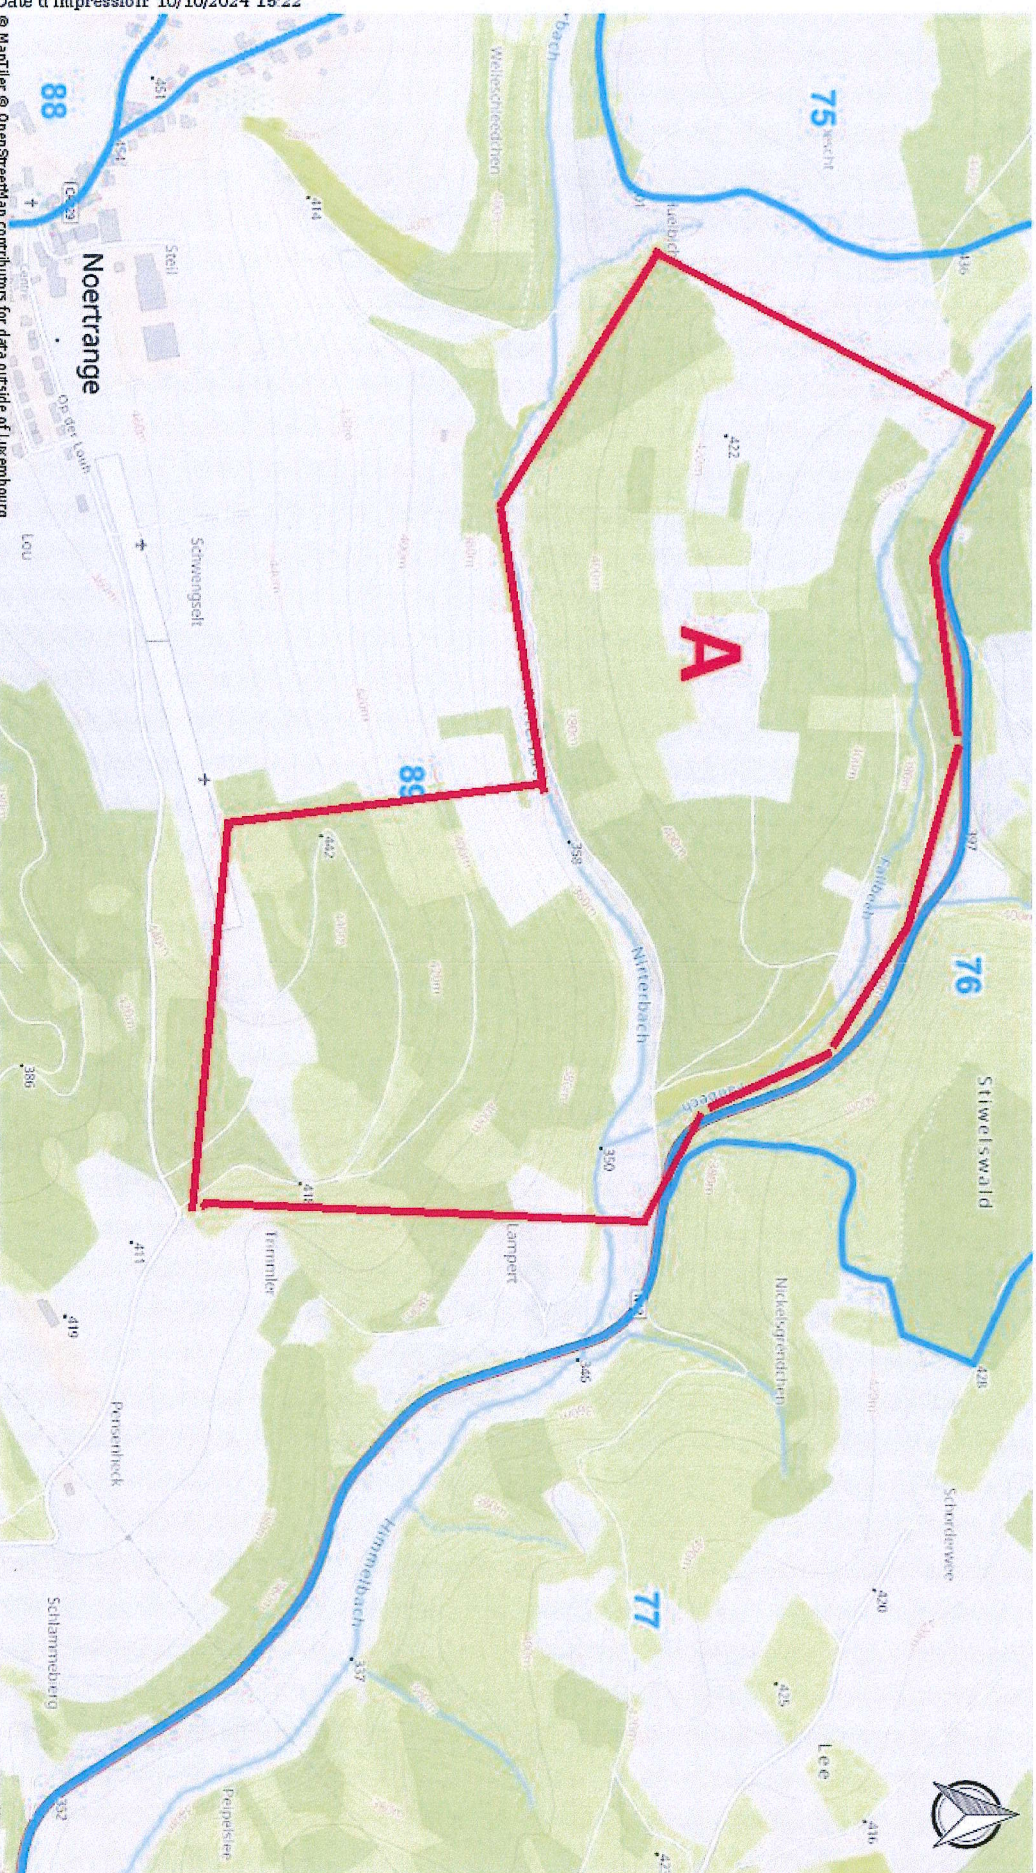

LE GOUVERNEMENT
DU GRAND-DUCHÉ DE LUXEMBOURG
Administration du cadastre
et de la topographie

map.geoportail.lu
Das öffentliche Geoportal des Großherzogtums Luxemburg

Date d'impression: 10/10/2024 15:22

© MapTiler © OpenStreetMap contributors for data outside of Luxembourg
www.geoportail.lu ist ein Portal zur Einsicht von geokalibrierten Informationen. Daten und Diensten, die von den öffentlichen luxemburgischen Behörden zur Verfügung gestellt werden, Haftung: Obwohl die Behörden mit aller Sorgfalt auf die Richtigkeit der veröffentlichten Informationen achten, kann hinsichtlich der inhaltlichen Richtigkeit, Genauigkeit, Aktualität, Zuverlässigkeit und Vollständigkeit dieser Informationen keine Gewährleistung übernommen werden. Informationen ohne rechtliche Garantie.

Ungefäher Maßstab 1 : 10000

<http://g-o.lu/3/HHTK>