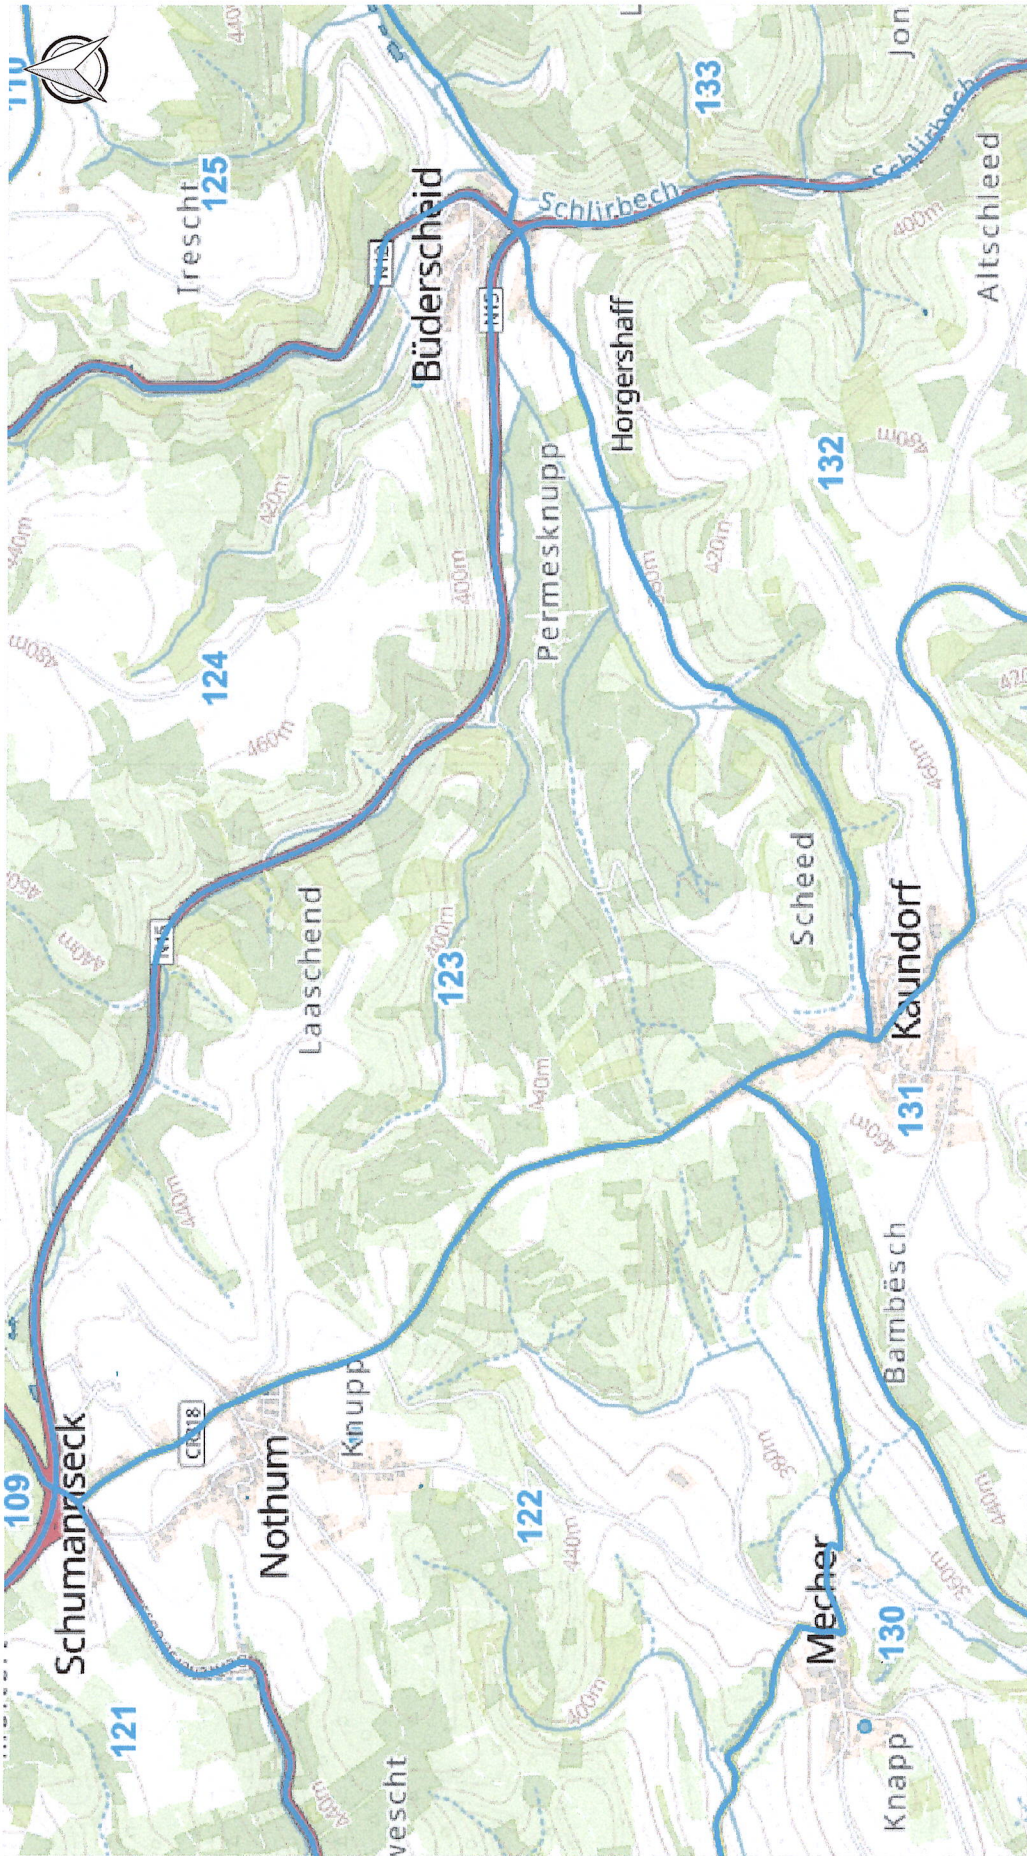

LE GOUVERNEMENT
DU GRAND-DUCHÉ DE LUXEMBOURG
Administration du cadastre
et de la topographie

Chasse Lot 123

map.geoportail.lu

Le géoportail national du Grand-Duché de Luxembourg

Date d'impression : 16/09/2022 07:21

www.geoportail.lu est un portail d'accès aux informations géolocalisées, données et services qui sont mis à disposition par les administrations publiques luxembourgeoises. Responsabilité: Malgré la grande attention qu'elles portent à la justesse des informations diffusées sur ce site, les autorités ne peuvent endosser aucune responsabilité quant à la fidélité, à l'exactitude, à l'actualité, à la fiabilité et à l'intégralité de ces informations. Information dépourvue de foi publique.
Droits d'auteur: Administration du Cadastre et de la Topographie. <http://g-o.lu/copyright>

Echelle approximative 1:25000

<http://g-o.lu/3/ZG3q>