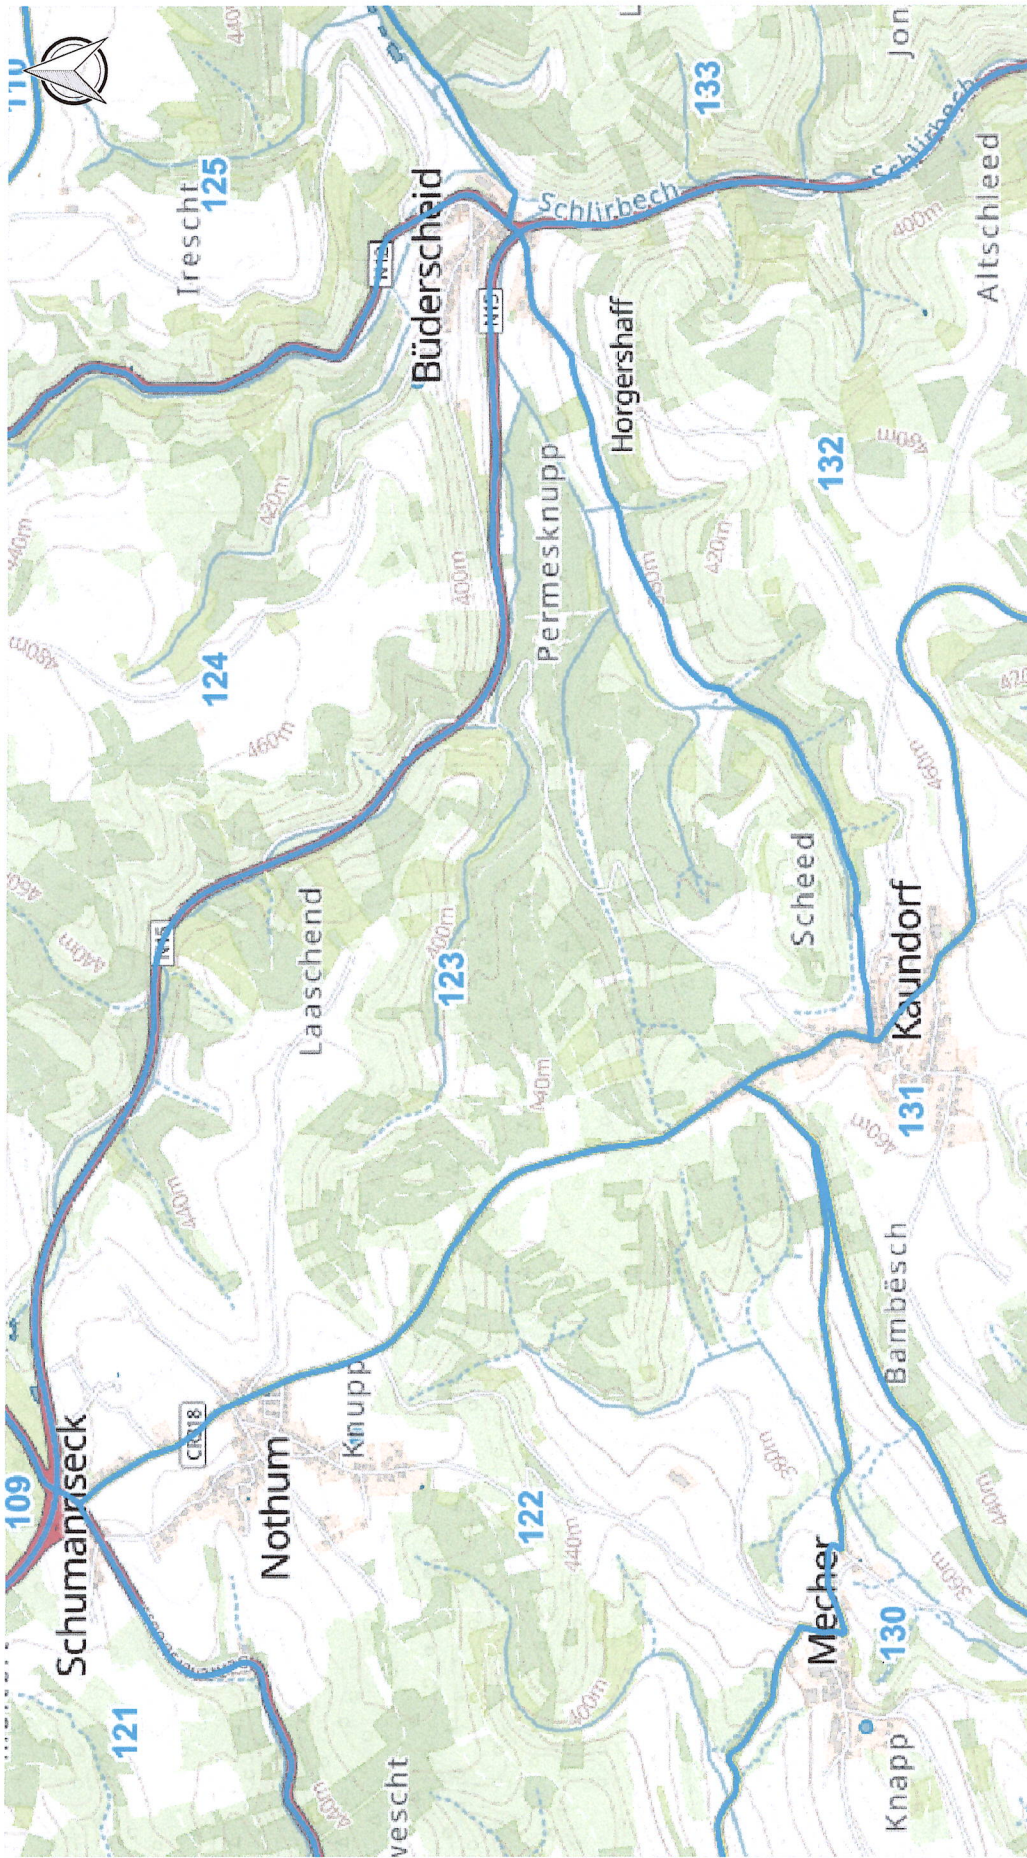

LE GOUVERNEMENT
DU GRAND-DUCHÉ DE LUXEMBOURG
Administration du cadastre
et de la topographie

Chasse Lot 123

map.geoportail.lu

Le géoportail national du Grand-Duché de Luxembourg

www.geoportail.lu est un portail d'accès aux informations géolocalisées, données et services qui sont mis à disposition par les administrations publiques luxembourgeoises. Responsabilité: Malgré la grande attention qu'elles portent à la justesse des informations diffusées sur ce site, les autorités ne peuvent endosser aucune responsabilité quant à la fidélité, à l'exactitude, à l'actualité, à la fiabilité et à l'intégralité de ces informations. Information dépourvue de foi publique.
Droits d'auteur: Administration du Cadastre et de la Topographie. <http://g-o.lu/copyright>

Echelle approximative 1:25000

<http://g-o.lu/3/ZG3q>